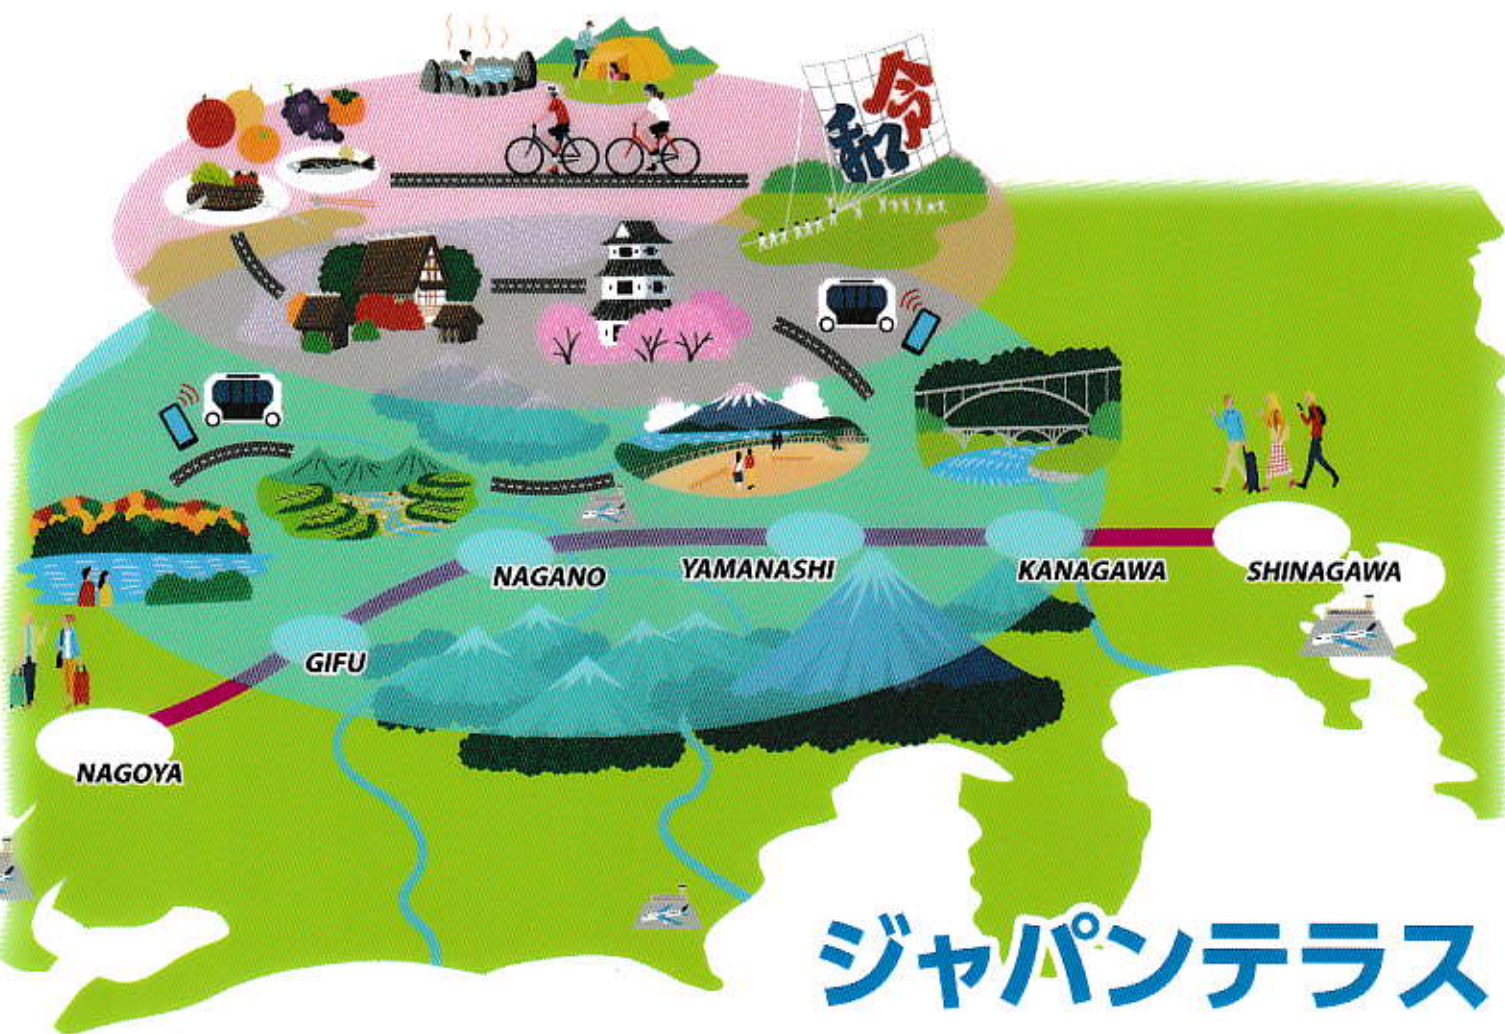

JAPAN Terrace

ジャパンテラス

日本をエンパワーメントする圏域

JAPAN Terrace

リニア中央新幹線の沿線地域が河岸段丘等の特徴的な地形と眺望を有していることに着目し、祭りや食などの文化的特徴や歴史的ストーリー等を含めて一体とした地域ブランディング